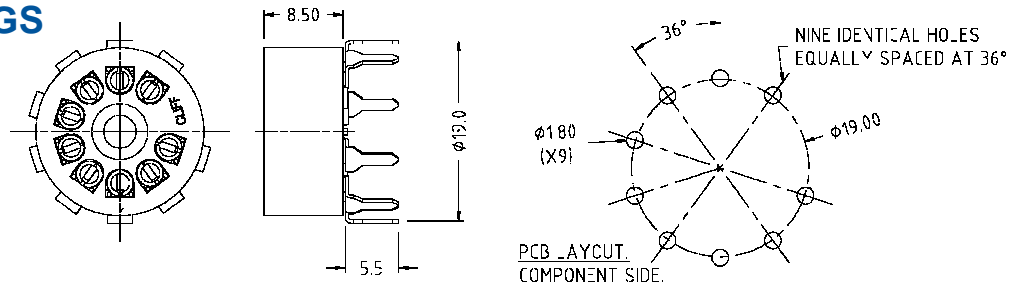

CLIFF

VALVE BASES

FCR7065 - 8 PIN SOLDER TAGS

FM7061 - 8 PIN PC TAGS

FM7075 - 9 PIN PC TAGS

FM7090 - 9 PIN PC TAGS

For further information, contact: sales@cliffuk.co.uk