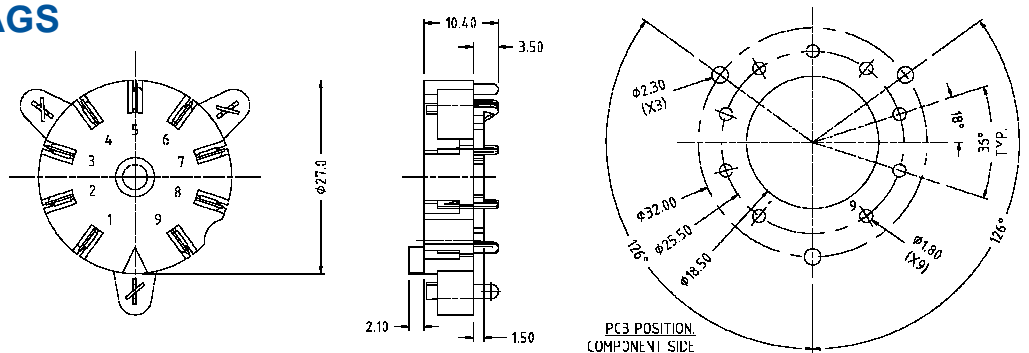

CLIFF

VALVE BASES

FCR7065 - 8 PIN SOLDER TAGS

FM7061 - 8 PIN PC TAGS

FM7075 - 9 PIN PC TAGS

FM7090 - 9 PIN PC TAGS

For further information, contact: sales@cliffuk.co.uk