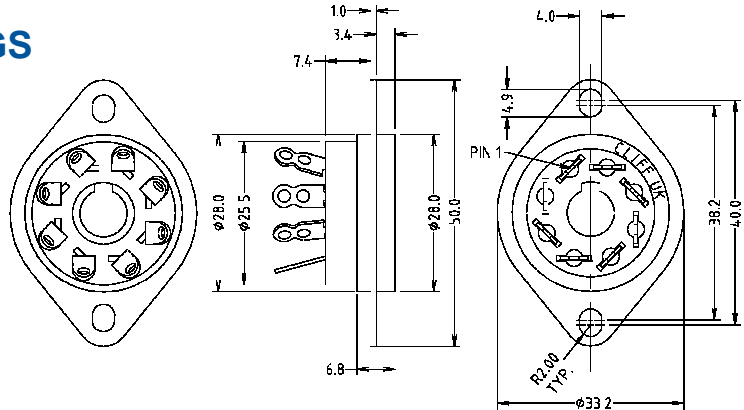

CLIFF

VALVE BASES

FCR7065 - 8 PIN SOLDER TAGS

FM7061 - 8 PIN PC TAGS

FM7075 - 9 PIN PC TAGS

FM7090 - 9 PIN PC TAGS

For further information, contact: sales@cliffuk.co.uk