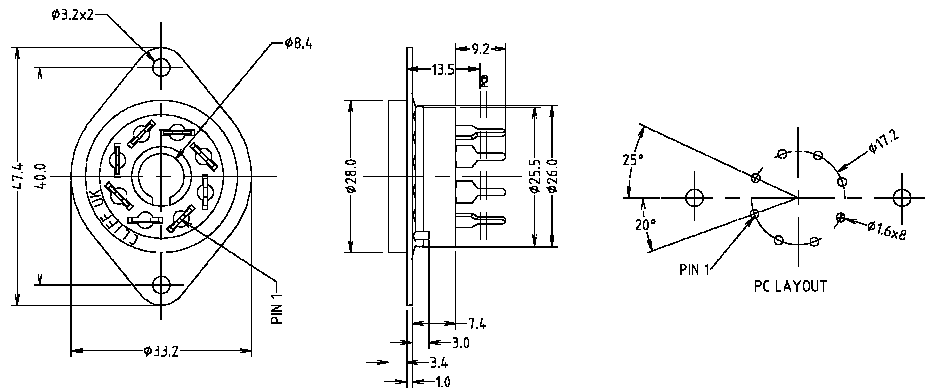

CLIFF

VALVE BASES

FCR7065 - 8 PIN SOLDER TAGS

FM7061 - 8 PIN PC TAGS

FM7075 - 9 PIN PC TAGS

FM7090 - 9 PIN PC TAGS

For further information, contact: sales@cliffuk.co.uk