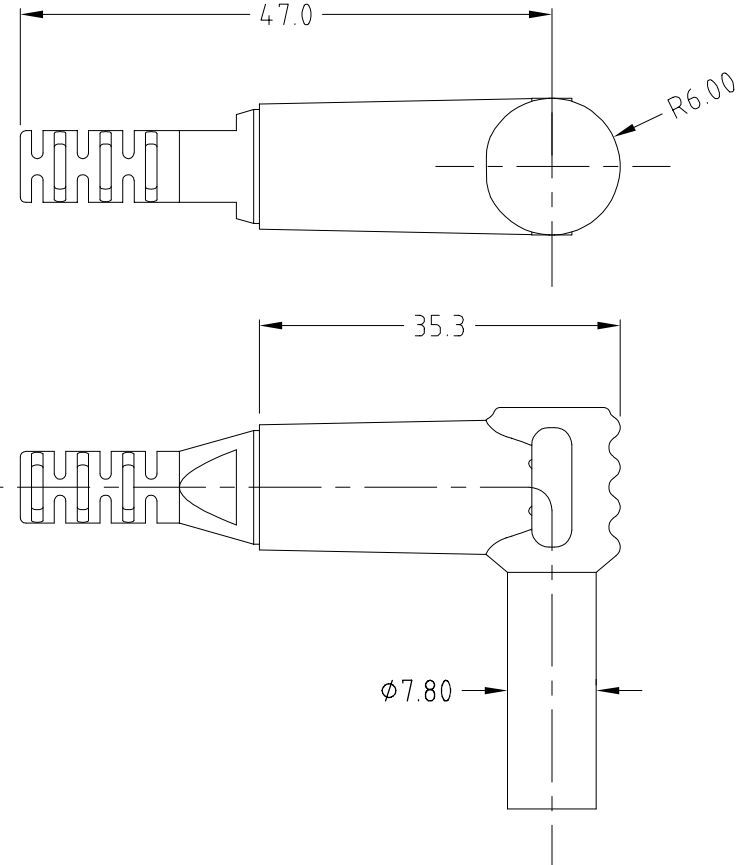

CLIFF

4mm PLUG P149XR

FCR6341B - 90° PLUG P149XR BLACK

FCR6341R - 90° PLUG P149XR RED

FCR6341L - 90° PLUG P149XR BLUE

FCR6341G - 90° PLUG P149XR GREEN

FCR6341Y - 90° PLUG P149XR YELLOW

FCR6341N - 90° PLUG P149XR BROWN